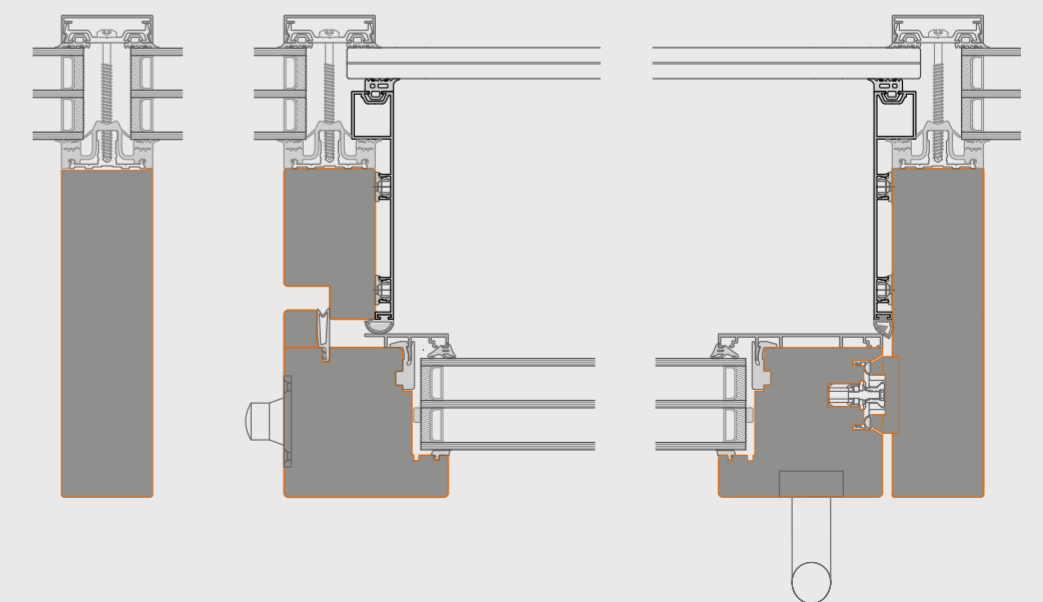

flächenbündig und systemintegriert: der ip-french-balcony.

durch einen besonders schmalen, individuell konfigurierbaren alurahmen fügt sich die „ip-glasabsturz-sicherung“ mit seiner systemintegrierten und flächenbündigen optik perfekt in die bestehende gesamtarchitektur ein. kombinierbar mit ip-fenstern und schiebetüren lassen sich in der ausführung „ip-french-balcony“ barrierefreie plattformen realisieren, die dank eines ungehinderten blickes nach außen ganz besondere raumerlebnisse schaffen.