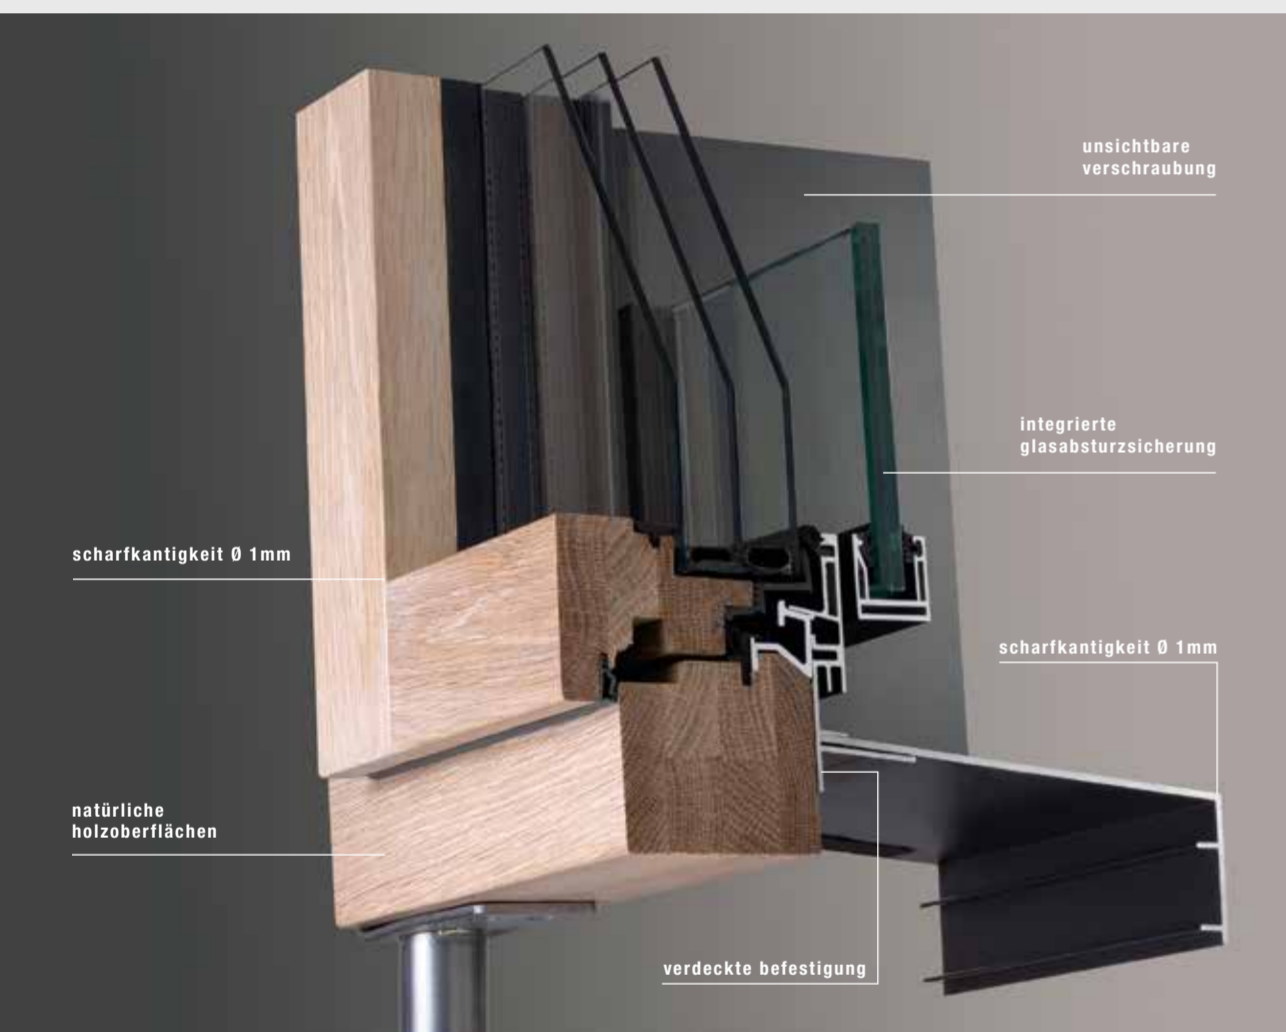

details machen das produkt.