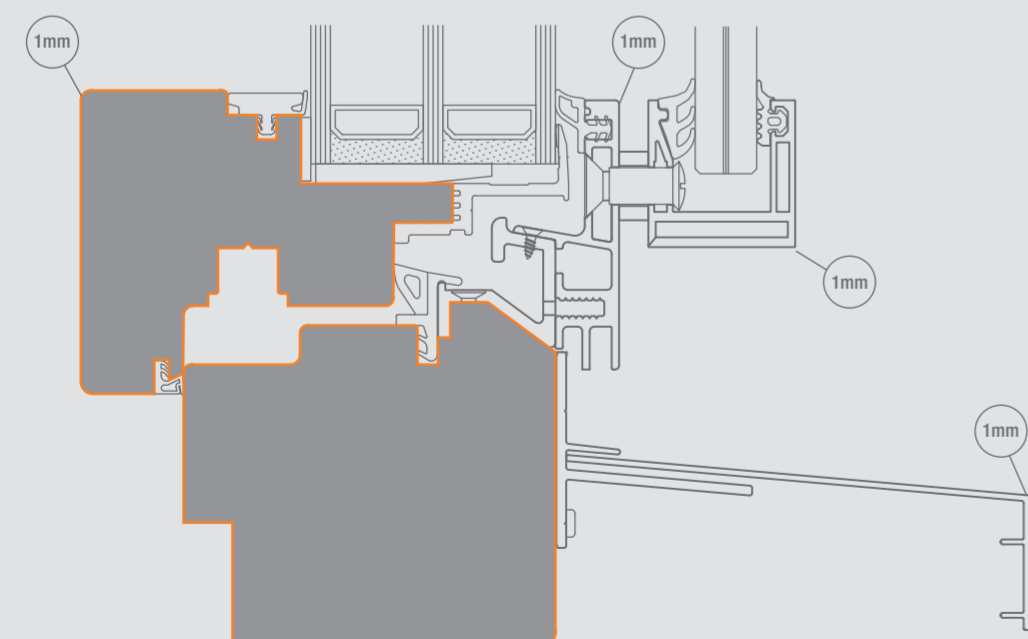

laibung und fensterbank

aus beschichtetem aluminium und in ihrer tiefe völlig variabel ermöglichen einen sauberen, klaren wandabschluss mit gleichen radien und ohne sichtbare verschraubungen.

tradition treibt uns nach vorn. die automatisierung der produktionsabläufe schenkt uns neue freiräume, in denen wir zu unserer handwerklichen tradition zurückfinden. so konzentrieren wir uns besonders auf die oberflächen unserer hochwertigen hölzer, die unseren fenstern den ganz besonderen charakter verleihen.