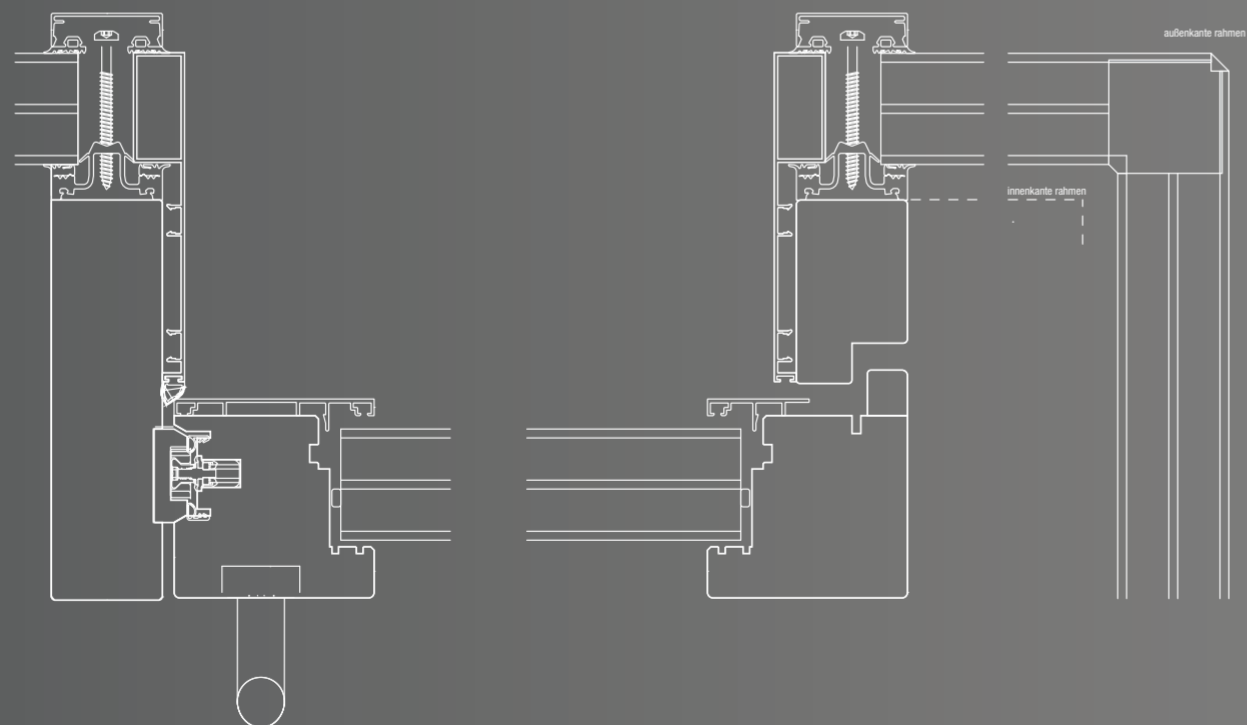

ausführung
ganzglasecke