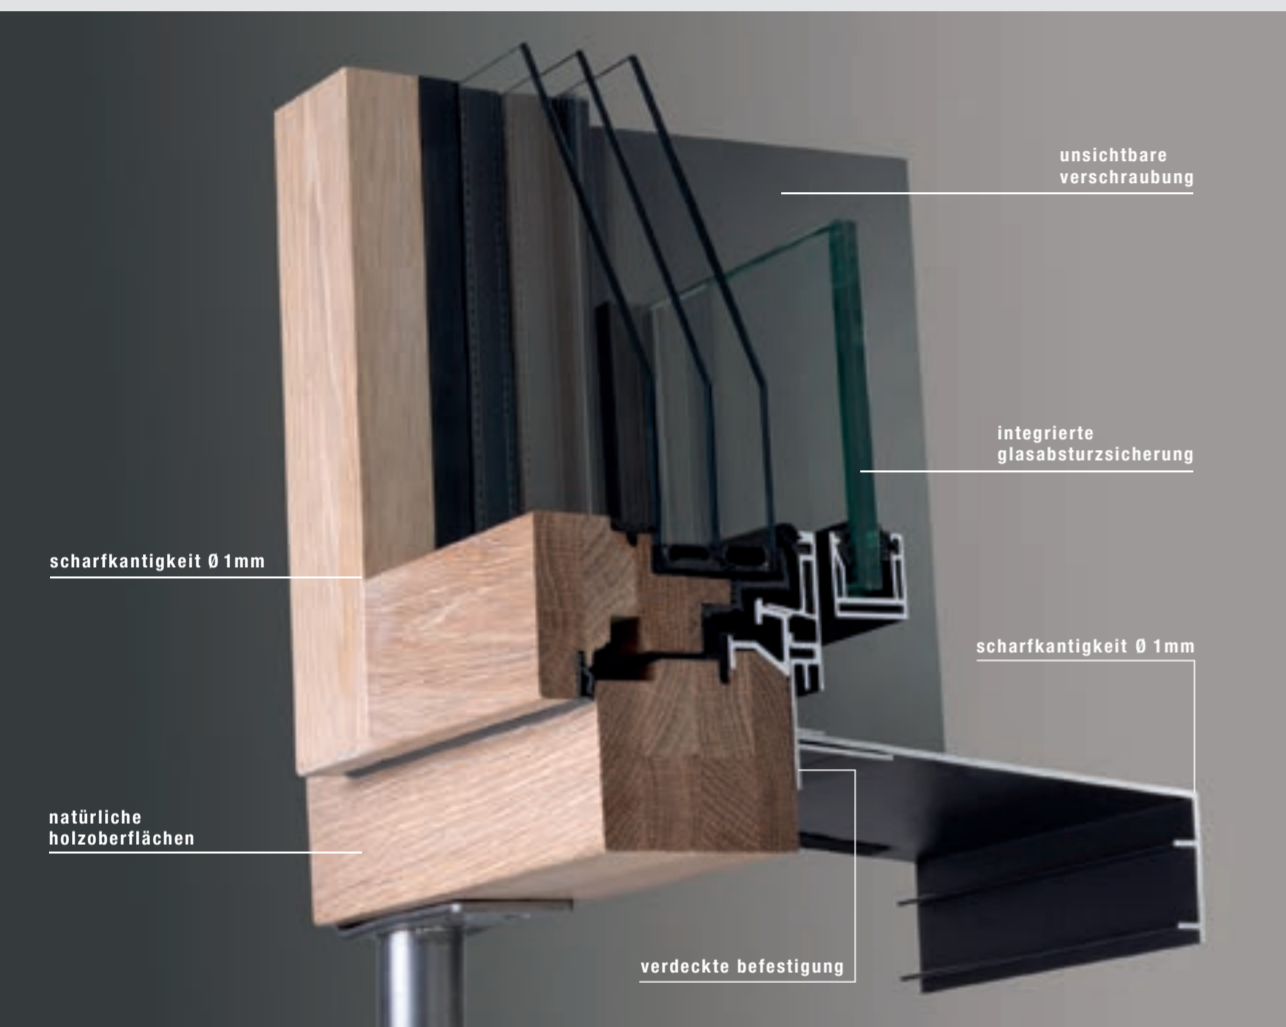

keit und transparenz werden die innen- und außenecken in der filigranen ip-ganzglasecke ausgeführt.

scharf, kantig und schön

schärfer geht's nicht.

unsere extrem kantigen rahmen mit einem durchgängigen radius von ca. 1 mm unterstreichen wirkungsvoll das schlanke, reduzierte ip-design.

starker mix.

innen holz, außen alu. in kombination mit den vielen überzeugenden ip-details lassen sich individuelle gesamtlösungen realisieren.

laibung und fensterbank

aus beschichtetem aluminium und in ihrer tiefe völlig variabel ermöglichen einen sauberen, klaren wandabschluss mit gleichen radien und ohne sichtbare verschraubungen.