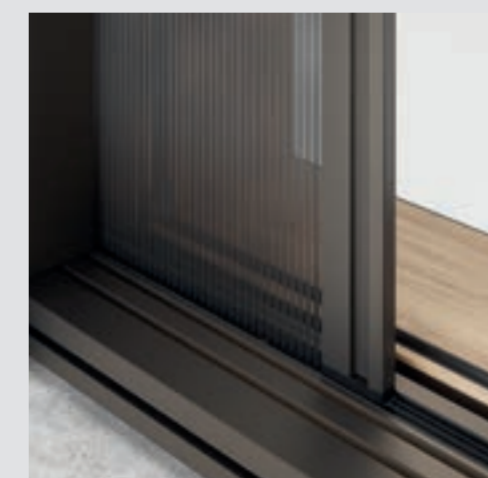

unsichtbar und flächenbündig

im profil integriert, wird die feine gaze des insektenschutzes im falle seines einsetzes einfach und kinderleicht aus dem profil herausgezogen.