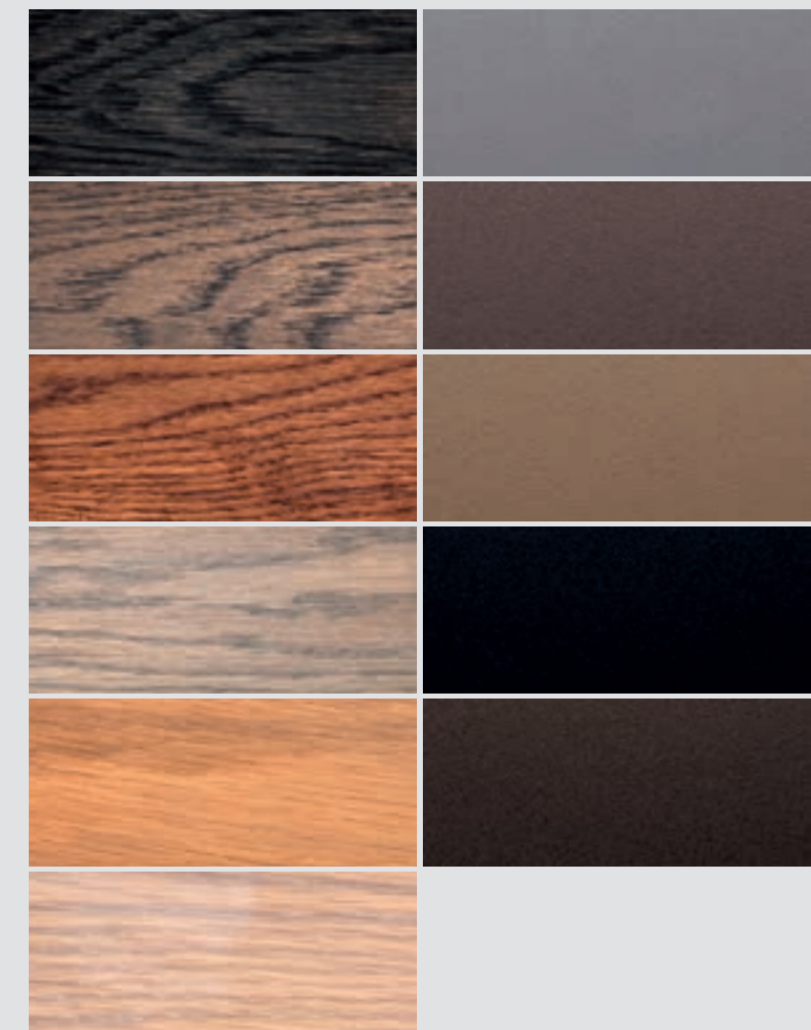

innen eiche.

holz ist unsere leidenschaft und eiche unsere ganz große liebe. von hand werden die hochwertigen wachse und öle in die holzstruktur eingearbeitet, so dass der einzigartige und exklusive charakter des naturproduktes perfekt zur geltung kommt. natürlich anmutend, unaufgeregt elegant und extrem widerstandsfähig ist die eiche für uns die absolute nummer eins unter den hölzern.

außen alu.

innovative beschichtungen sorgen im außenbereich für perfekten schutz, eine dezente optik und einen langfristigen werterhalt.

eiche black, charcoal, chocolate, grey, natural, white

alu grau, architectural bronze, golden brown, ral9005, smokey quartz