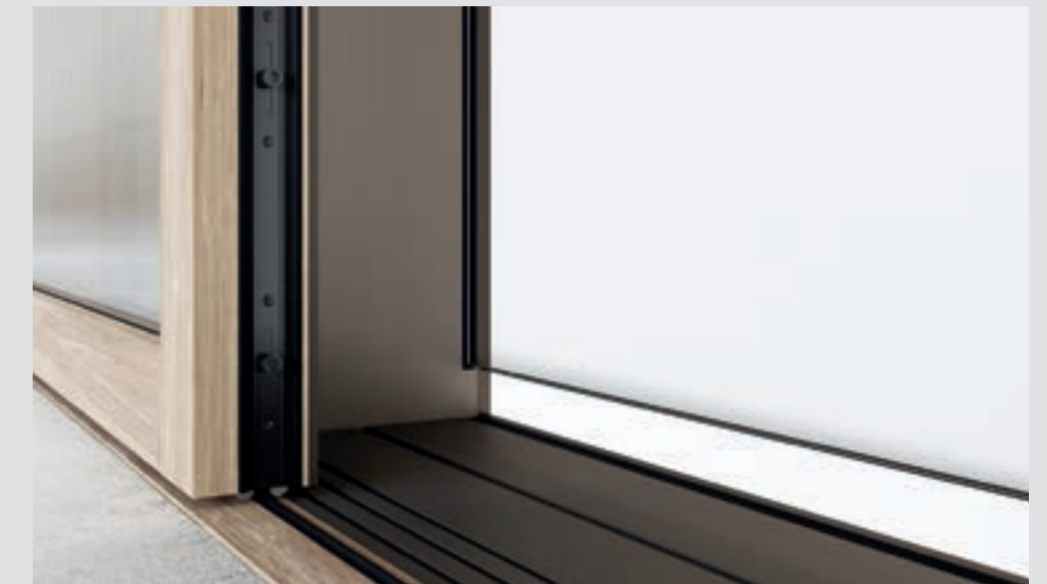

einfach schön gesichert.

der mit dem "german design award" ausgezeichnete ip-french-balcony lässt sich in die fensterlaibung integrieren und bildet mit der äußeren glasebene eine bündige fläche - und das bei gesamtbreiten von bis zu 3.000 mm.