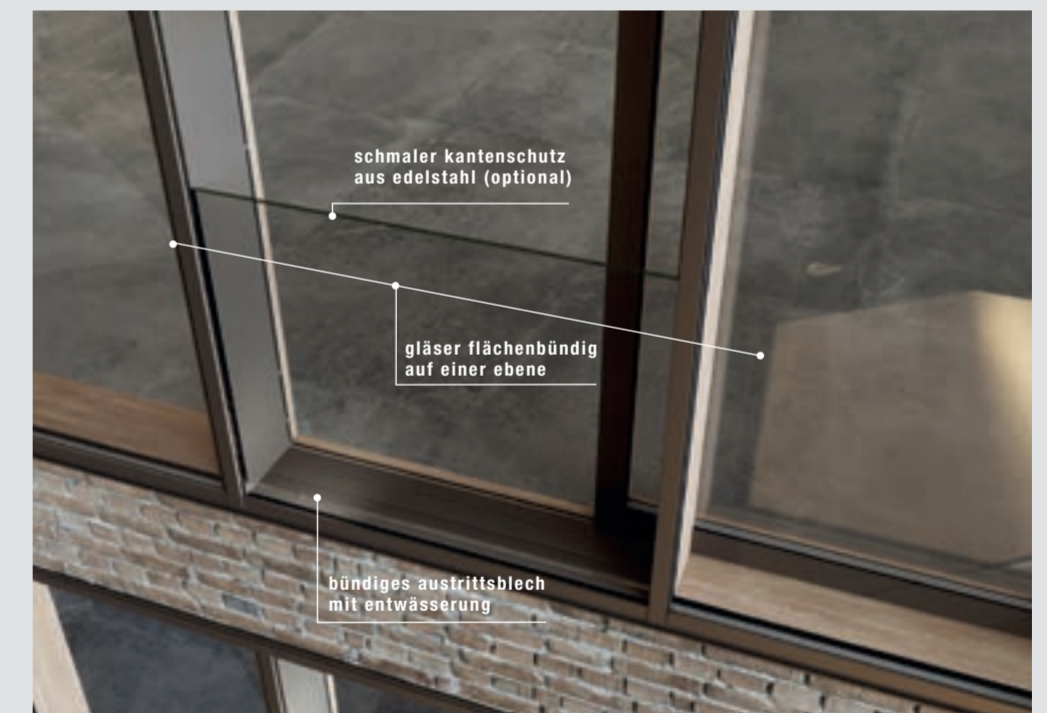

intelligentes detail im großformat.

ip-flyscreen lässt sich bei allen ip-schiebetüranlagen ergänzen und ist auch für xxl-formate mit höhen von bis zu 300 cm geeignet. der intelligent integrierte insektenschutz unterstreicht die geradlinige gesamt Optik und erlaubt auch im geschlossenen zustand einen ungehinderten blick nach draußen.

sebastian fortmann
technik
+49 (0)4445 - 9622-38
sfortmann@ipcompany.de

unsichtbar und flächenbündig

im profil integriert, wird die feine gaze des insektenschutzes im falle seines einsetzes einfach und kinderleicht aus dem profil herausgezogen.

fest verschlossen

die ausgezogene gaze des insektenschutzes wird am ende mit einer schmalen magnetleiste elegant verschlossen.

einfach schön gesichert.

der mit dem "german design award" ausgezeichnete ip-french-balcony lässt sich in die fensterlaibung integrieren und bildet mit der äußeren glasebene eine bündige fläche - und das bei gesamtbreiten von bis zu 3.000 mm.

klare kante.

das glas der absturz-sicherung liegt auf einer ebene mit der verglasung der seitenteile, was für eine optimale flächenbündige einbindung des elementes in die fassade sorgt - und das bei gesamtbreiten von bis zu 3.000 mm.