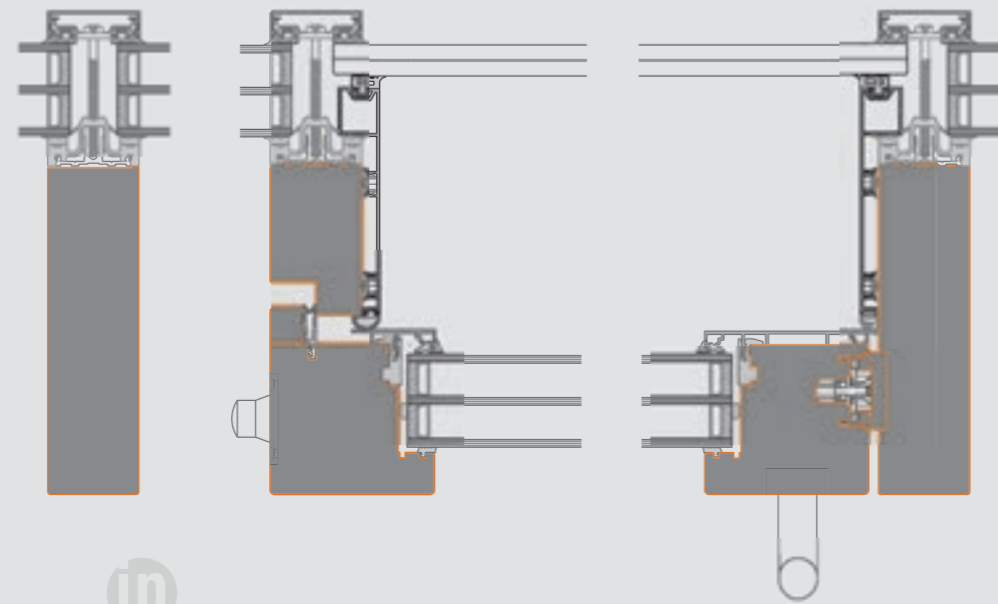

fest verschlossen

die ausgezogene gaze des insektenschutzes wird am ende mit einer schmalen magnetleiste elegant verschlossen.

einfach schön gesichert.

der mit dem "german design award" ausgezeichnete ip-french-balcony lässt sich in die fensterlaibung integrieren und bildet mit der äußeren glasebene eine bündige fläche - und das bei gesamtbreiten von bis zu 3.000 mm.

klare kante.

das glas der absturz-sicherung liegt auf einer ebene mit der verglasung der seitenteile, was für eine optimale flächenbündige einbindung des elementes in die fassade sorgt - und das bei gesamtbreiten von bis zu 3.000 mm.