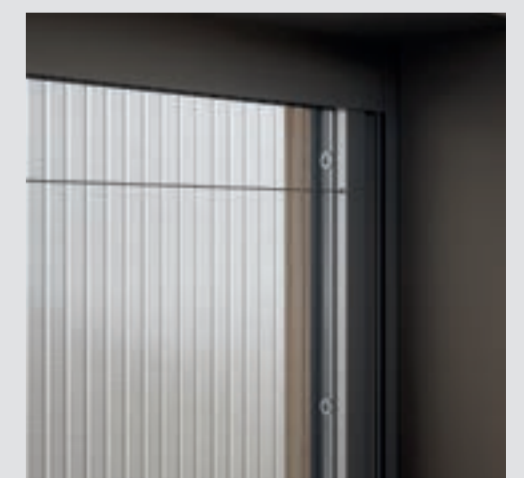

fest verschlossen

die ausgezogene gaze des insektenschutzes wird am ende mit einer schmalen magnetleiste elegant verschlossen.