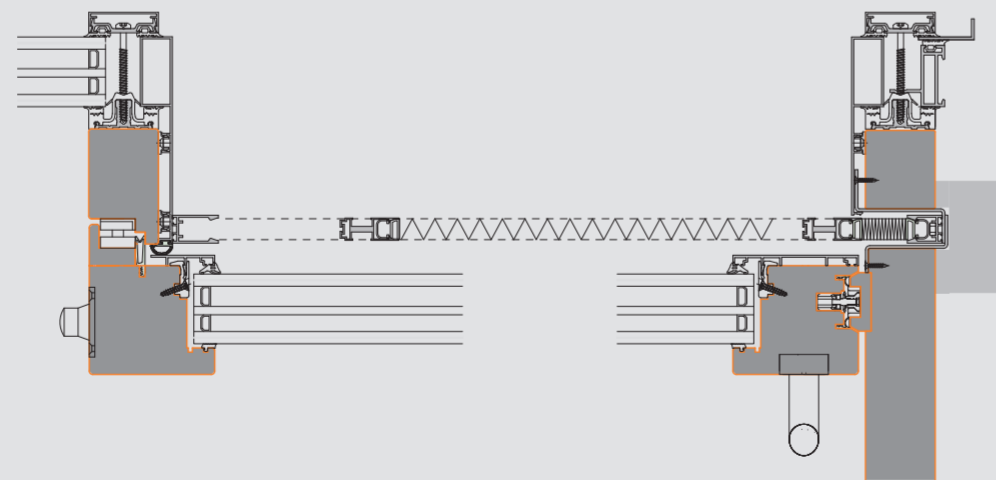

marina wiediger
av / kalkulation
+49 (0)4445 - 9622-67
mwiediger@ipcompany.de

insektenschutz einfach größer gedacht.

großformatige fenster und außergewöhnliches design: beim thema „insektenschutz“ finden architekten, planer und bauherren mit der produktneuheit „ip-flyscreen“ eine besonders überzeugende lösung im XXL-format.

intelligentes detail im großformat.

ip-flyscreen lässt sich bei allen ip-schiebetüranlagen ergänzen und ist auch für xxl-formate mit höhen von bis zu 300 cm geeignet. der intelligent integrierte insektenschutz unterstreicht die geradlinige gesamt Optik und erlaubt auch im geschlossenen zustand einen ungehinderten blick nach draußen.

klare kante.

das glas der absturz-sicherung liegt auf einer ebene mit der verglasung der seitenteile, was für eine optimale flächenbündige einbindung des elementes in die fassade sorgt - und das bei gesamtbreiten von bis zu 3.000 mm.